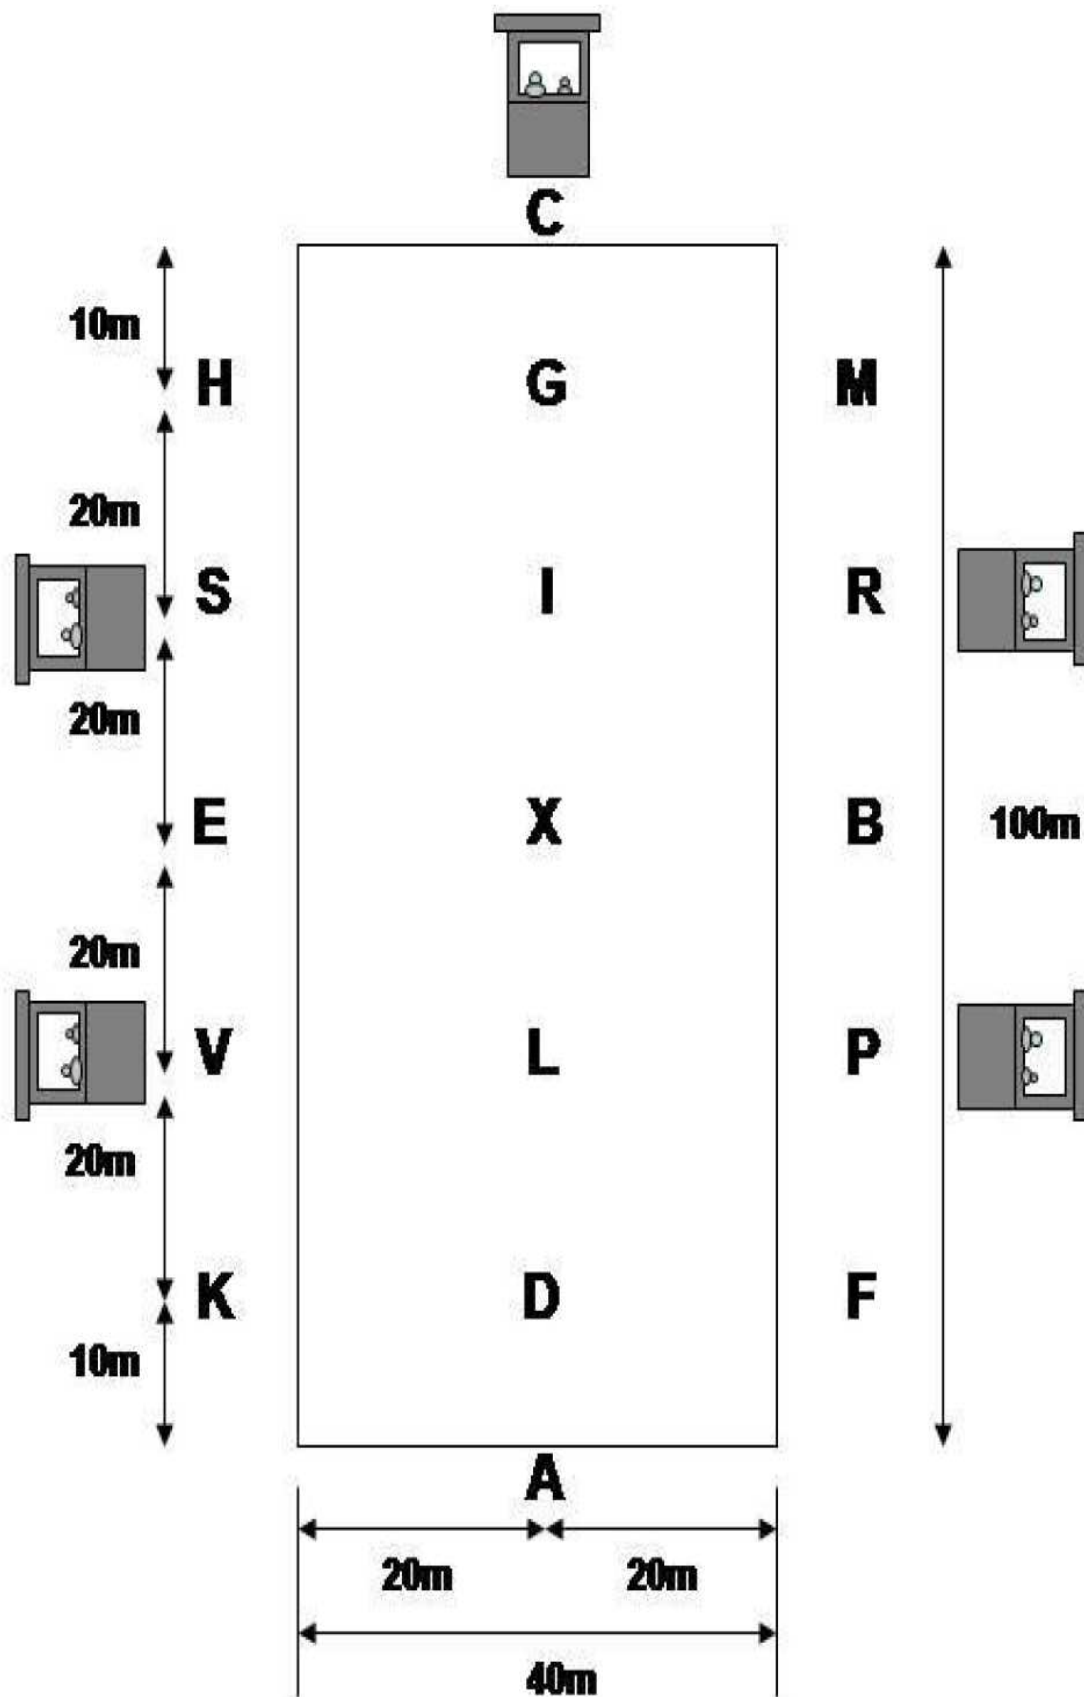

ATTELAGE

DOCUMENT DE TERRAIN

DRESSAGE

1. Carrière 100m * 40m. Reprise Pro Team 8A

Source : www.fei.org

2. Carrière 100m * 40m

Source : www.fei.org

3. Carrière 80m * 40m