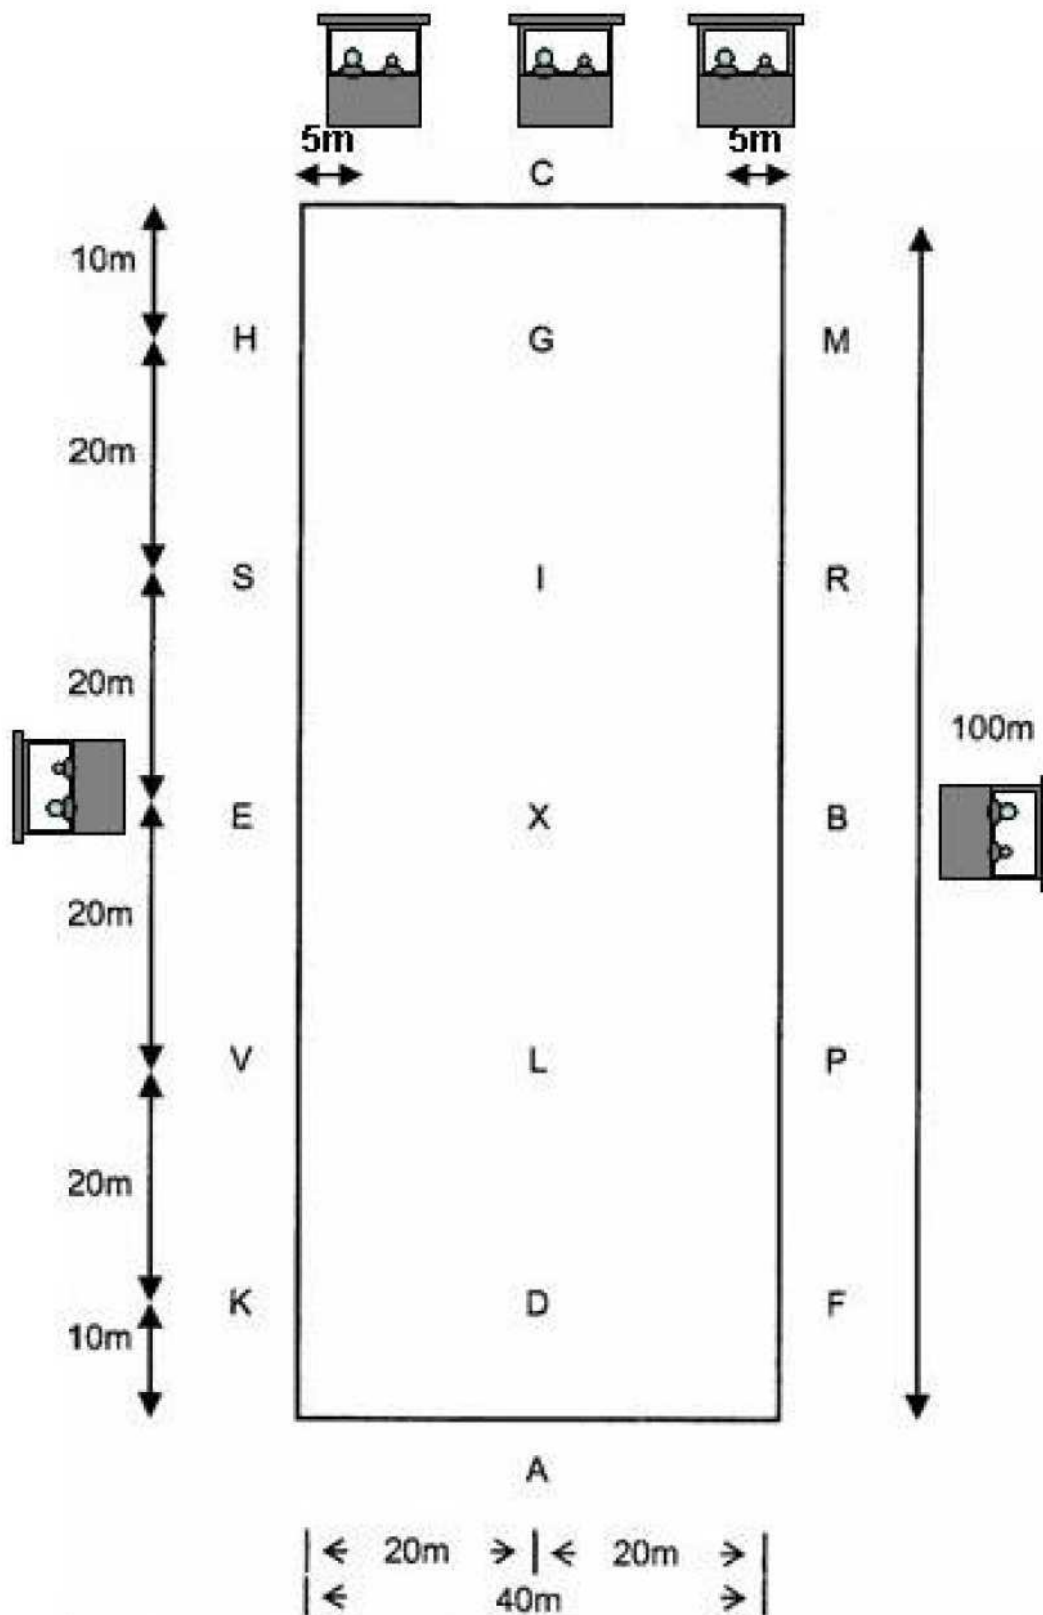

ATTELAGE

DOCUMENT DE TERRAIN

DRESSAGE

1. Carrière 100m * 40m. Reprise Pro Team 8A

Source : www.fei.org

2. Carrière 100m * 40m

Source : www.fei.org

3. Carrière 80m * 40m