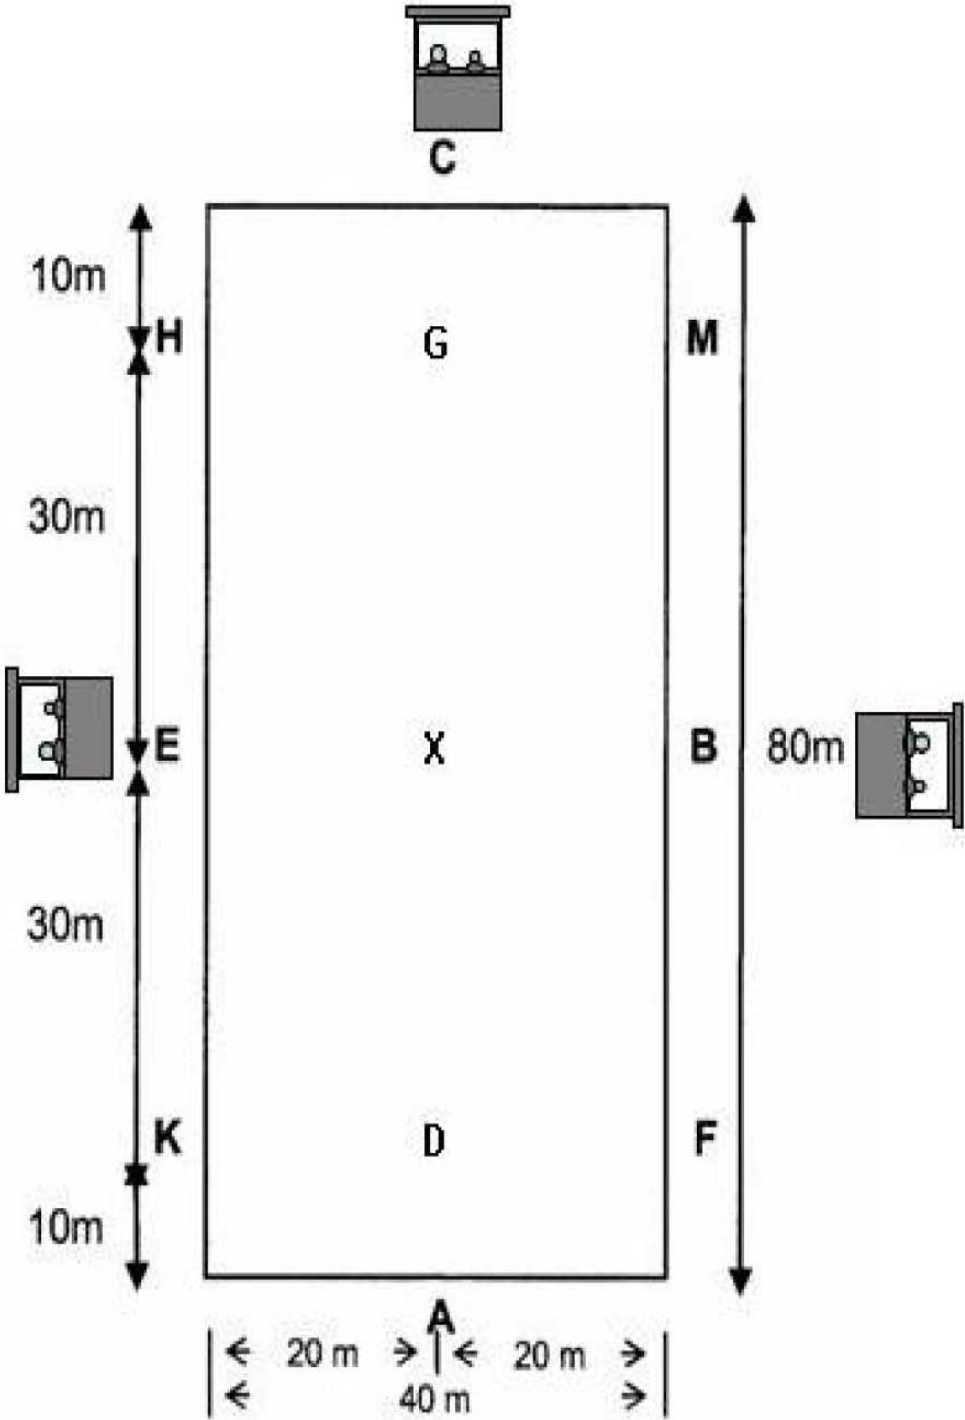

ATTELAGE

DOCUMENT DE TERRAIN

DRESSAGE

1. Carrière 100m * 40m. Reprise Pro Team 8A

Source : www.fei.org

2. Carrière 100m * 40m

Source : www.fei.org

3. Carrière 80m * 40m